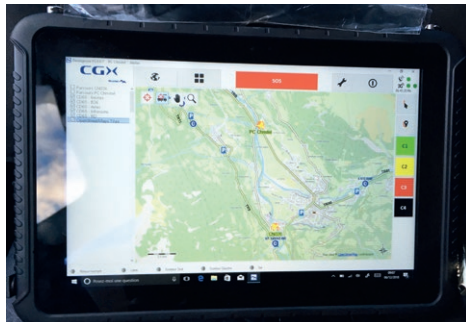

## ENVIRONNEMENT DE GESTION INTÉGRÉE DU DÉNEIGEMENT (EGIDE)

La technologie embarquée au service des usagers.

## DESCRIPTIF DE L'ACTION

Pour répondre aux enjeux de l'environnement de gestion intégrée du déneigement, les partenaires mettent en place un système d'information et de gestion des opérations de viabilité hivernale en lien avec Inforoute pour optimiser le pilotage de l'ensemble des interventions et améliorer l'information en temps réel au bénéfice des usagers.

L'expérimentation permet de démontrer la pertinence et la fiabilité du système qui pourra être dupliqué sur d'autres massifs en France et dans le Monde.